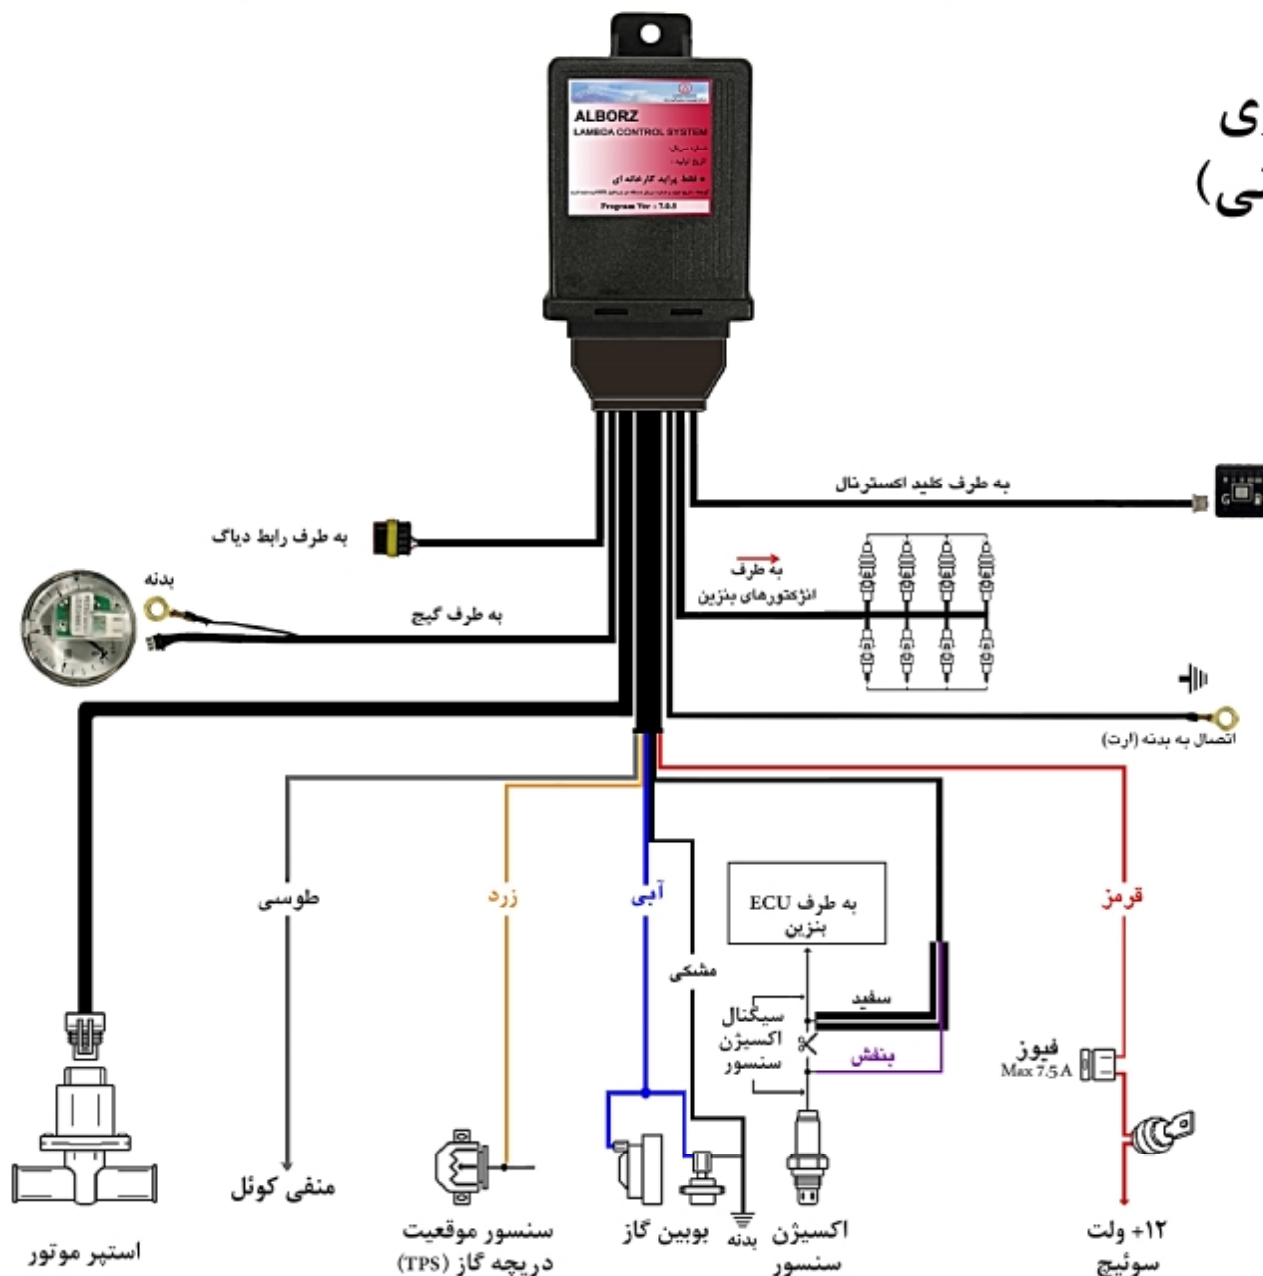

ALBORZ YADAK CO.

شرکت تولیدی و صنعتی البرز یدک

نقشه نصب ECU استپری موتور البرز یدک (با امولاتور سوکت ژاپنی)

آدرس کارخانه : قزوین - شهر صنعتی البرز - خیابان میرداماد غربی

خیابان بیهقی - کدپستی ۵۴۹۹۵ - ۳۴۳۱۹