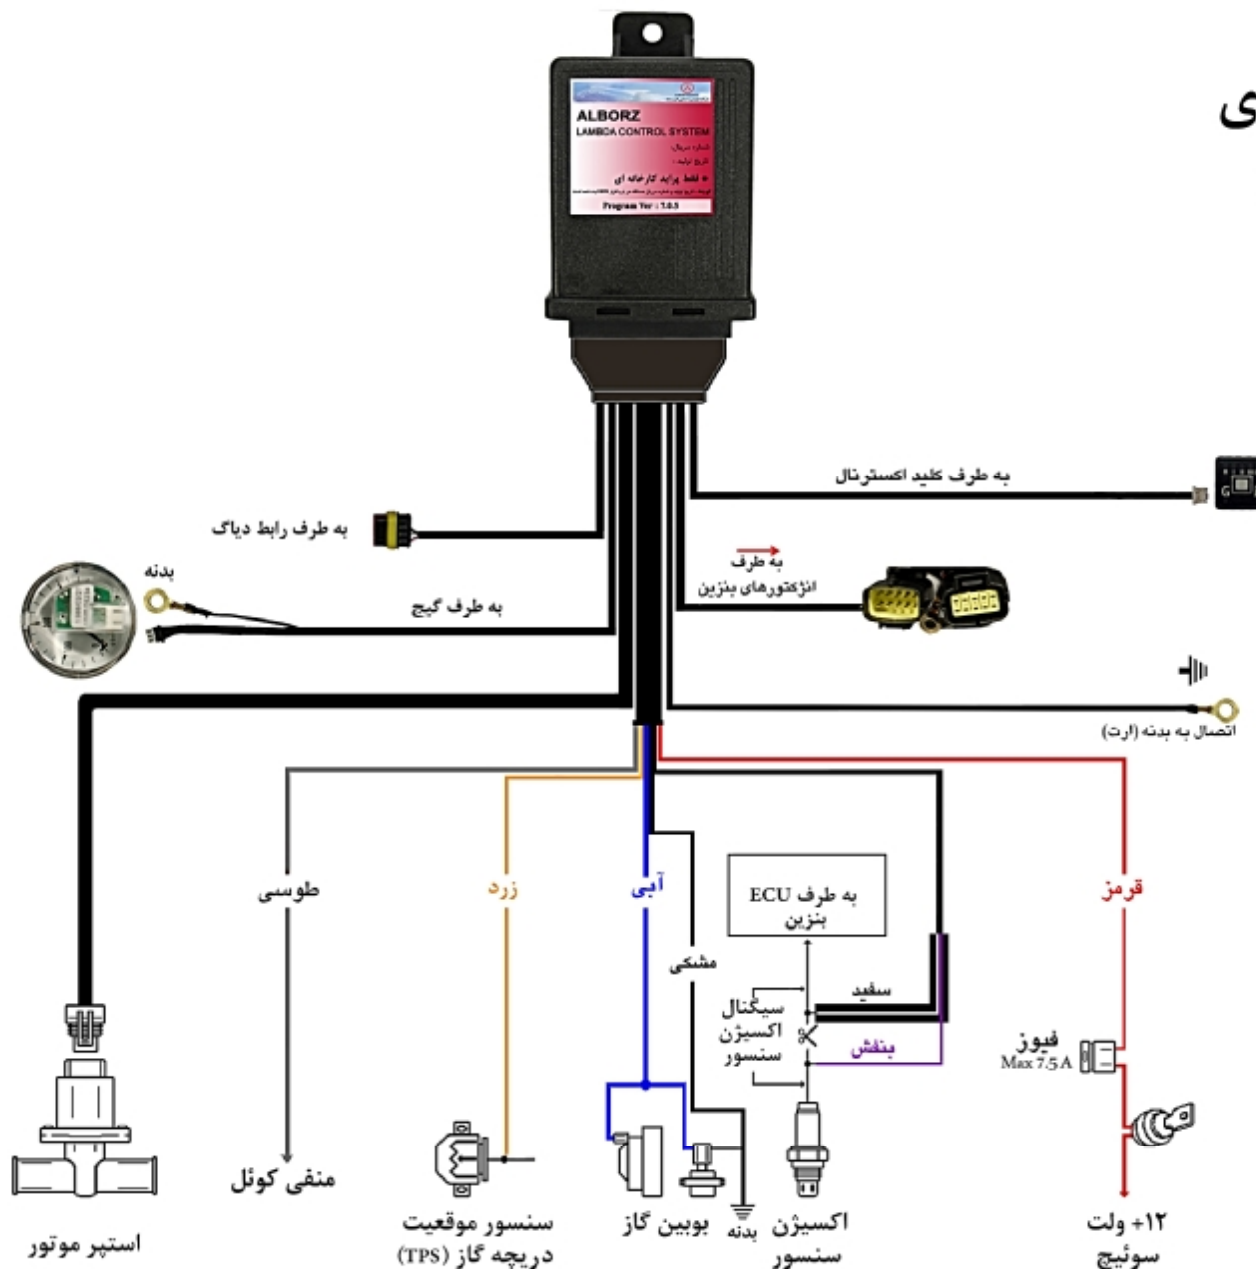

ALBORZ YADAK CO.

شرکت تولیدی و صنعتی البرز یدک

نقشه نصب ECU استپری موتور البرز یدک (با امولاتور پرایدی)

آدرس کارخانه : قزوین - شهر صنعتی البرز - خیابان میرداماد غربی

خیابان بیهقی - کدپستی ۵۴۹۹۵ - ۳۴۳۱۹

تلفن : ۰۲۸ - ۳۲۲۲۲۱۳۶ و ۰۲۸ - ۳۲۲۲۷۲۲۰