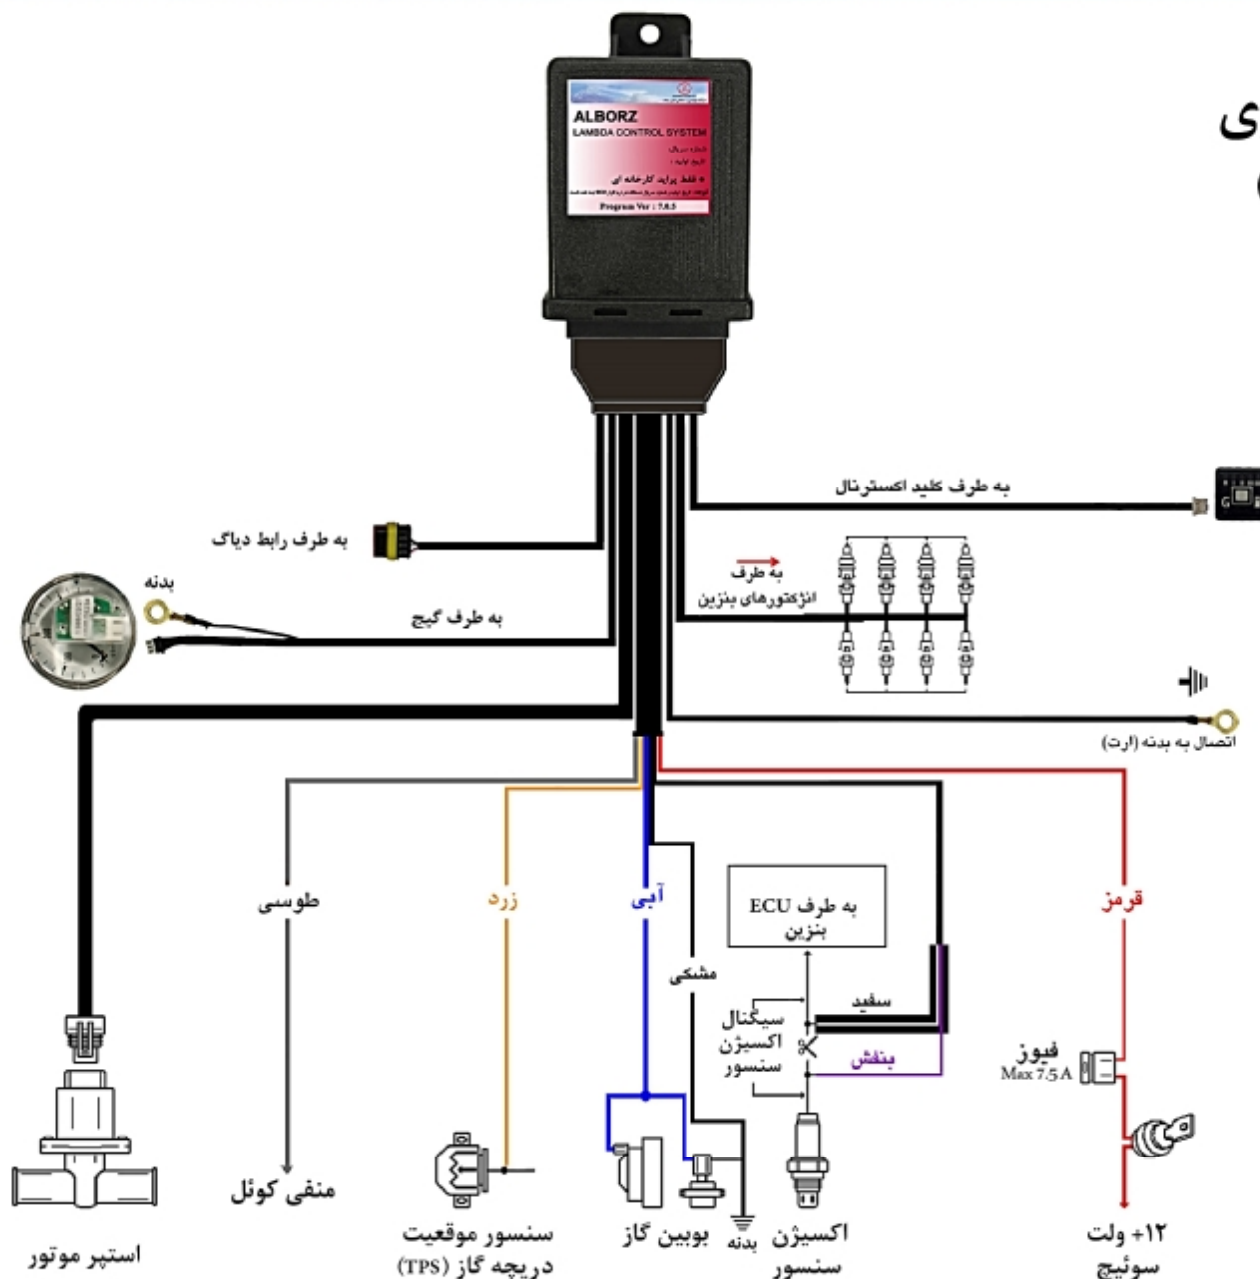

## نقشه نصب ECU استپری موتور البرز یدک (با امولاتور معمولی)

آدرس کارخانه : قزوین - شهر صنعتی البرز - خیابان میرداماد غربی

خیابان بیهقی - کدپستی ۵۴۹۹۵ - ۳۴۳۱۹

تلفن : ۰۲۸ - ۳۲۲۲۲۱۳۶ و ۰۲۸ - ۳۲۲۲۲۲۲۰

فاکس : ۰۲۸ - ۳۲۲۲۵۶۲۵