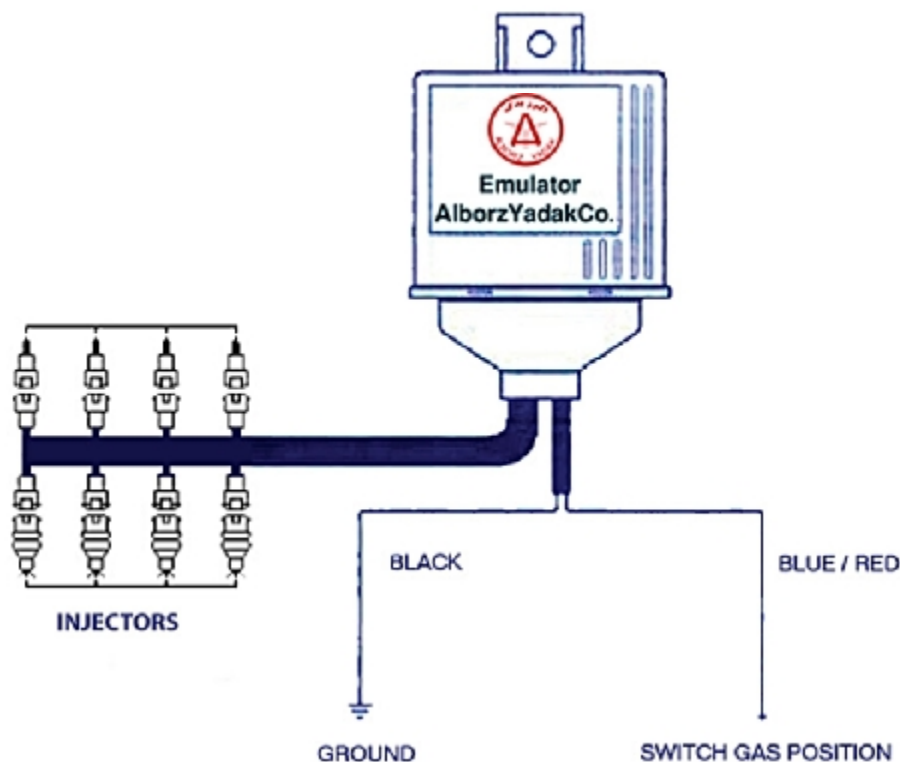

## ارتباط سیم ها و نقشه نصب :

- ۱- سیم آبی یا سبز : به مثبت بوبین یکی از شیرها متصل می گردد.
- ۲- سیم مشکی بلند : به سر منفی باطری (زمین) متصل می شود .

آدرس کارخانه : قزوین - شهر صنعتی البرز - خیابان میرداماد غربی