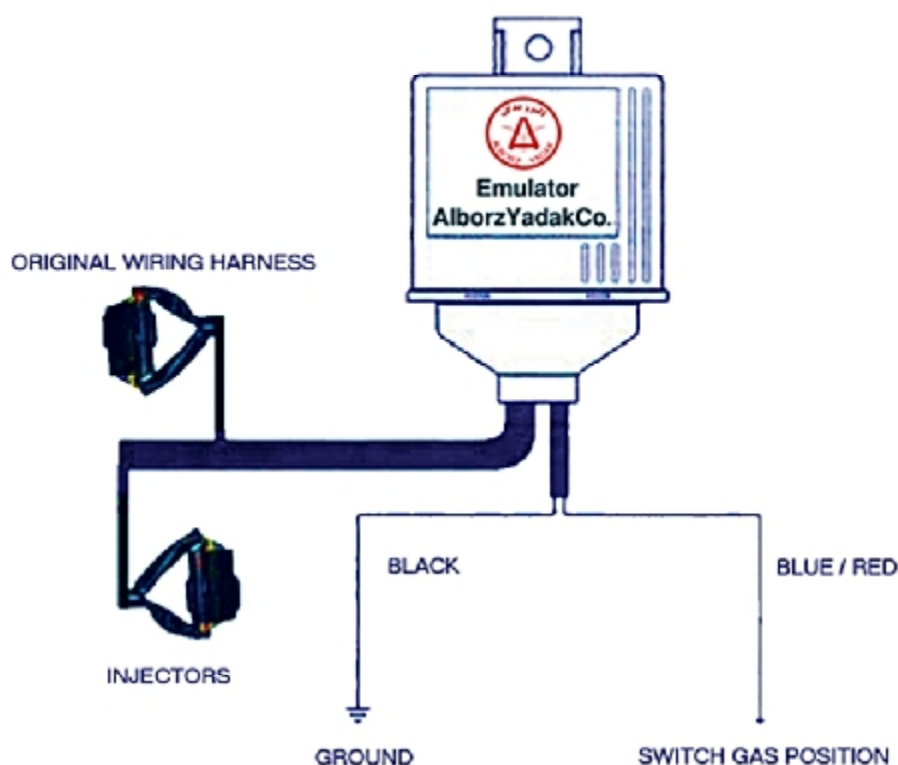

## ارتباط سیم ها و نقشه نصب :

- ۱- سیم آبی یا سبز : به مثبت بوبین یکی از شیرها متصل می گردد.
- ۲- سیم مشکی بلند : به سر منفی باطری (زمین) متصل می شود .

آدرس کارخانه : قزوین - شهر صنعتی البرز - خیابان میرداماد غربی