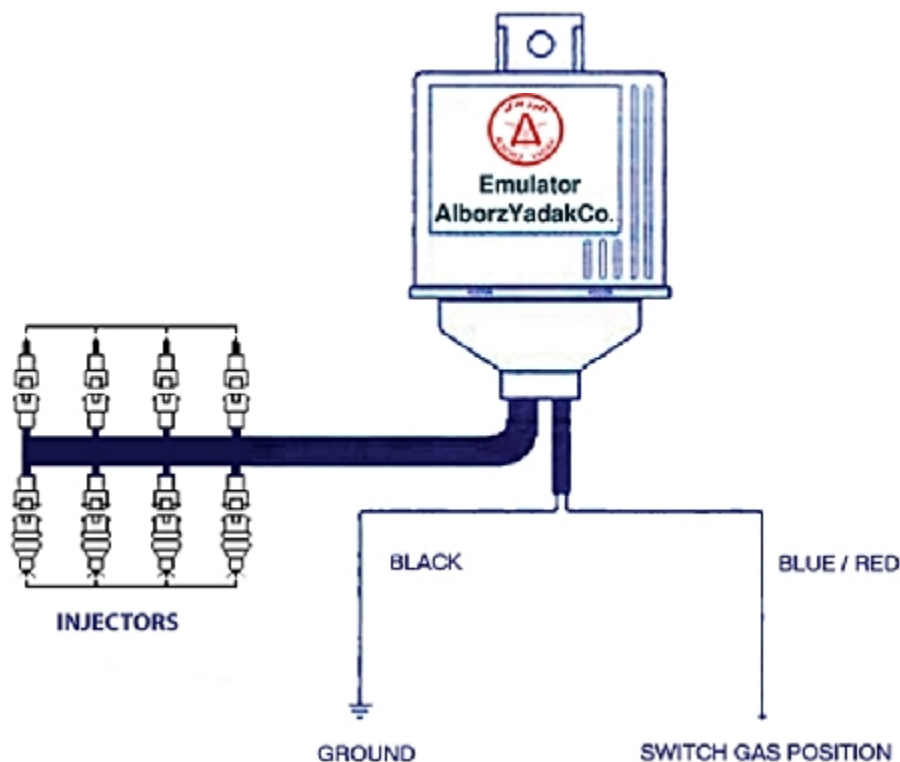

ارتباط سیم ها و نقشه نصب :

- ۱- سیم آبی یا سبز : به مثبت بوبین یکی از شیرها متصل می گردد.
- ۲- سیم مشکی بلند : به سر منفی باطری (زمین) متصل می شود .

آدرس کارخانه : قزوین - شهر صنعتی البرز - خیابان میرداماد غربی